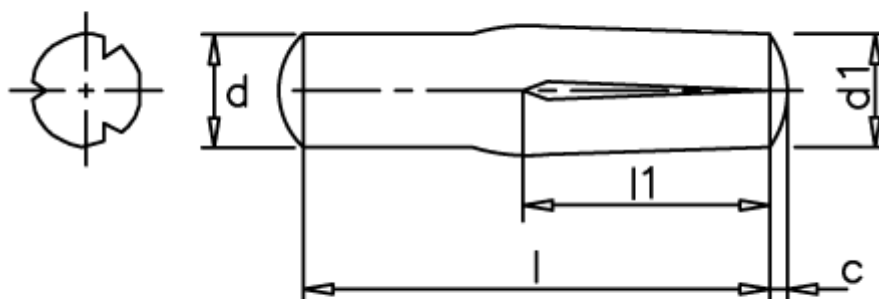

Varenummer: 080443261
Beskrivelse: KLEE Kærvstift S4 8x24
Rustfast 1.4305

Mål

c	= 1,2
d	= 8.0
d1	= 8.25
l1	= 1/2 l
Længde	= 24